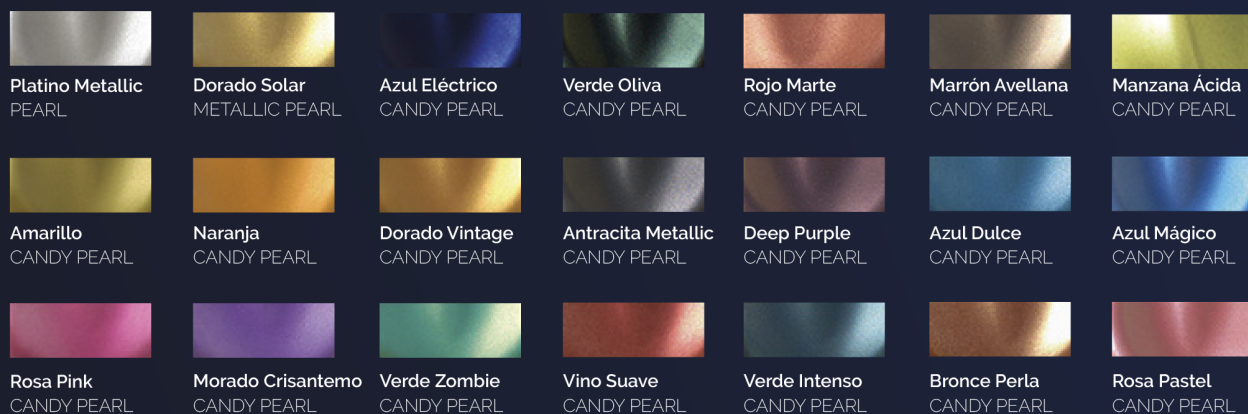

COLORES SÓLIDOS (SIN BASE)

METALIZADOS Y CROMADOS (SIN BASE)

CANDY (BASE NEGRA)

DIAMANTE (BASE BLANCA O NEGRA)

PERLADOS (BASE NEGRA)

CAMALEÓN (BASE NEGRA)